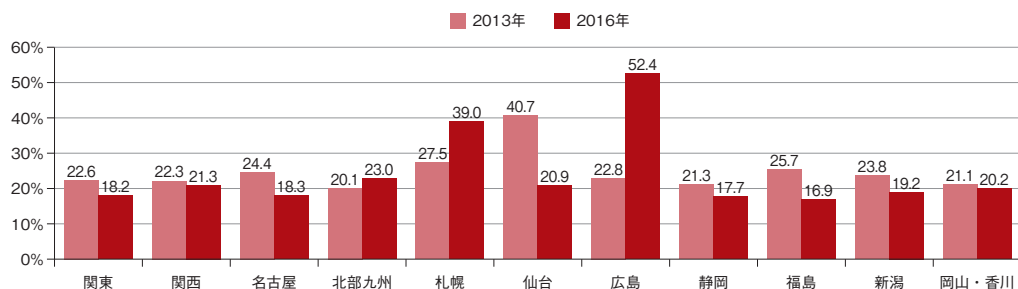

TOPIC 2 プロ野球

高視聴率を記録したスポーツとしてもうひとつ見逃せないのが、10月に行われた「プロ野球日本シリーズ」です【図表2】。2016年の流行語大賞にも選ばれた「神ってる」広島東洋カープが25年ぶりにリーグ優勝を果たし、メディアでも大きく取り上げられました。惜しくも日本一を日本ハムファイターズに譲った日本シリーズ・最終第6戦は関東地区で25.1%を記録しました。

今大会は、カープのお膝元・広島県の熱狂ぶりが

特に注目されました。楽天が東日本大震災を乗り越えての初優勝を飾り、やはり地元の盛り上がりが話題となった2013年大会と比べてもその熱の入り様は明らかで、広島地区の大会平均視聴率は52.4%と過半数に達します。このように、関東地区の視聴率ランキングからだけではうかがい知れない局地的な大フィーバーをもたらしたのが2016年の日本シリーズでした【図表3】。

【図表2】 2016年日本シリーズ全6試合の視聴率・結果一覧（関東・札幌・広島地区）

【図表3】 日本シリーズ大会平均視聴率（2016年 VS 2013年）比較（52週地区）

2013年：楽天×巨人	2013年10月26日(土)～11月3日(日) (全7戦平均)
2016年：広島×日本ハム	2016年10月22日(土)～10月29日(土) (全6戦平均)

スポーツ中継ではさらに、年末にも高視聴率が飛び出しました。「FIFAクラブワールドカップ(FCWC)決勝」(26.8%)です。世界的スーパースターばかりを擁する強豪レアル・マドリッドに鹿島アントラーズが善戦。夢のような対戦カードにワクワクしながらテレビの前に座っていた方も多いのではないのでしょうか。後半7分に